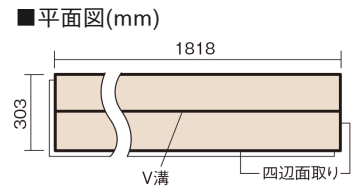

### ■平面図(mm)

幅303mm 長さ1818mm 総厚12mm

※この資料は拡大・縮小なしで印刷した場合に、ほぼ原寸になるように作成していますが、プリンタの設定などにより実寸にならない場合があります。  
※掲載価格は希望小売価格です。消費税・工事費は含まれておりません。実物とは色柄が異なりますので、現物の商品サンプルなどでお確かめください。

豊富な色柄を揃えたお手軽価格の床材です。

## ベリティスフローアーS eタイプ耐熱

アイボリーアッシュ柄(シート) **KEESHV2AT** 25,000円(税抜)/ケース(3.3㎡)

サイズ	幅303mm 長さ1818mm 総厚12mm
表面仕上げ	スタンダードマット塗装
基材	フィットボード(裏面防湿シート貼り)
表面材	特殊化粧シート
防音性能/軽量 床衝撃音遮音等級	-
梱包入数	1ケース6枚入(3.3㎡)

**F☆☆☆☆** 4VOC 基準適合(木質建材) 低VOC対策