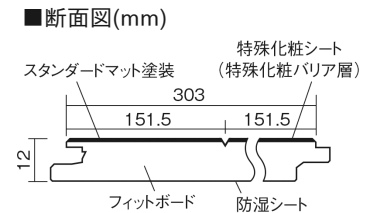

### ■平面図(mm)

幅303mm 長さ1818mm 総厚12mm

※この資料は拡大・縮小なしで印刷した場合に、ほぼ原寸になるように作成していますが、プリンタの設定などにより実寸にならない場合があります。  
※掲載価格は希望小売価格です。消費税・工事費は含まれておりません。実物とは色柄が異なりますので、現物の商品サンプルなどでお確かめください。

豊富な色柄を揃えたお手軽価格の床材です。

## ベリティスフローアーS eタイプ耐熱

アイボリーアッシュ柄(シート) **KEESHV2AT** 25,000円(税抜)/ケース(3.3㎡)

サイズ	幅303mm 長さ1818mm 総厚12mm
表面仕上げ	スタンダードマット塗装
基材	フィットボード(裏面防湿シート貼り)
表面材	特殊化粧シート
防音性能/軽量 床衝撃音遮音等級	-
梱包入数	1ケース6枚入(3.3㎡)

**F☆☆☆☆** 4VOC 基準適合(木質建材) 低VOC対策