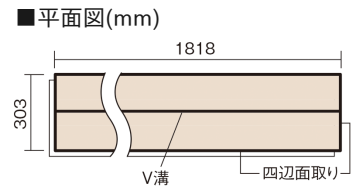

この線の長さが100mmの時、床材は原寸大で表示されています。

## ベリティスフローア-S eタイプ耐熱

ホワイトオーク柄(シート)

KEESHV23WY 12,500円(税抜)/ケース(1.65㎡)

■平面図(mm)

幅303mm 長さ1818mm 総厚12mm

※この資料は拡大・縮小なしで印刷した場合に、ほぼ原寸になるように作成していますが、プリンタの設定などにより実寸にならない場合があります。  
※掲載価格は希望小売価格です。消費税・工事費は含まれておりません。実物とは色柄が異なりますので、現物の商品サンプルなどでお確かめください。

## ベリティスフローアーS eタイプ耐熱

ホワイトオーク柄(シート) **KEESHV23WY** 12,500円(税抜)/ケース(1.65㎡)

サイズ	幅303mm 長さ1818mm 総厚12mm
表面仕上げ	スタンダードマット塗装
基材	フィットボード(裏面防湿シート貼り)
表面材	特殊化粧シート
防音性能/軽量 床衝撃音遮音等級	-
梱包入数	1ケース3枚入(1.65㎡)

**F☆☆☆☆ 4VOC基準適合(木質建材) 低VOC対策**