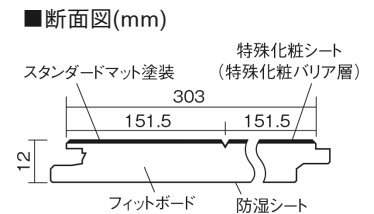

この線の長さが100mmの時、床材は原寸大で表示されています。

## ベリティスフローア-S eタイプ耐熱

ホワイトオーク柄(シート)

KEESHV23WY 12,500円(税抜)/ケース(1.65㎡)

■平面図(mm)

幅303mm 長さ1818mm 総厚12mm

※この資料は拡大・縮小なしで印刷した場合に、ほぼ原寸になるように作成していますが、プリンタの設定などにより実寸にならない場合があります。  
※掲載価格は希望小売価格です。消費税・工事費は含まれておりません。実物とは色柄が異なりますので、現物の商品サンプルなどでお確かめください。

## ベリティスフローアーS eタイプ耐熱

ホワイトオーク柄(シート) **KEESHV23WY** 12,500円(税抜)/ケース(1.65㎡)

サイズ	幅303mm 長さ1818mm 総厚12mm
表面仕上げ	スタンダードマット塗装
基材	フィットボード(裏面防湿シート貼り)
表面材	特殊化粧シート
防音性能/軽量 床衝撃音遮音等級	-
梱包入数	1ケース3枚入(1.65㎡)

**F☆☆☆☆ 4VOC基準適合(木質建材) 低VOC対策**