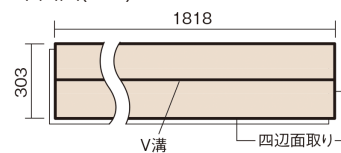

この線の長さが100mmの時、床材は原寸大で表示されています。

ベリティスフローア-S eタイプ耐熱

エイジドチーク柄(シート)

KEESHV23TT 12,500円(税抜)/ケース(1.65㎡)

■平面図(mm)

幅303mm 長さ1818mm 総厚12mm

※この資料は拡大・縮小なしで印刷した場合に、ほぼ原寸になるように作成していますが、プリンタの設定などにより実寸にならない場合があります。
※掲載価格は希望小売価格です。消費税・工事費は含まれておりません。実物とは色柄が異なりますので、現物の商品サンプルなどでお確かめください。

豊富な色柄を揃えたお手軽価格の床材です。

ベリティスフローアーS eタイプ耐熱

エジドチーク柄(シート) **KEESHV23TT** 12,500円(税抜)/ケース(1.65㎡)

サイズ	幅303mm 長さ1818mm 総厚12mm
表面仕上げ	スタンダードマット塗装
基材	フィットボード(裏面防湿シート貼り)
表面材	特殊化粧シート
防音性能/軽量 床衝撃音遮音等級	-
梱包入数	1ケース3枚入(1.65㎡)