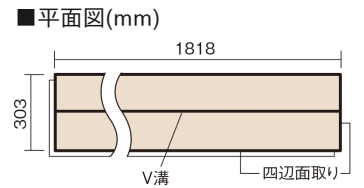

この線の長さが100mmの時、床材は原寸大で表示されています。

ベリティスフローア-S eタイプ耐熱

エイジドチーク柄(シート)

KEESHV23TT 12,500円(税抜)/ケース(1.65㎡)

■平面図(mm)

幅303mm 長さ1818mm 総厚12mm

※この資料は拡大・縮小なしで印刷した場合に、ほぼ原寸になるように作成していますが、プリンタの設定などにより実寸にならない場合があります。
※掲載価格は希望小売価格です。消費税・工事費は含まれておりません。実物とは色柄が異なりますので、現物の商品サンプルなどでお確かめください。

豊富な色柄を揃えたお手軽価格の床材です。

ベリティスフローアーS eタイプ耐熱

エジドチーク柄(シート) **KEESHV23TT** 12,500円(税抜)/ケース(1.65㎡)

サイズ	幅303mm 長さ1818mm 総厚12mm
表面仕上げ	スタンダードマット塗装
基材	フィットボード(裏面防湿シート貼り)
表面材	特殊化粧シート
防音性能/軽量 床衝撃音遮音等級	-
梱包入数	1ケース3枚入(1.65㎡)