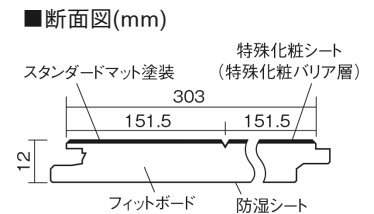

この線の長さが100mmの時、床材は原寸大で表示されています。

ベリティスフローア-S eタイプ耐熱

エイジドチーク柄(シート)

KEESHV23TT 12,500円(税抜)/ケース(1.65㎡)

■平面図(mm)

幅303mm 長さ1818mm 総厚12mm

※この資料は拡大・縮小なしで印刷した場合に、ほぼ原寸になるように作成していますが、プリンタの設定などにより実寸にならない場合があります。
※掲載価格は希望小売価格です。消費税・工事費は含まれておりません。実物とは色柄が異なりますので、現物の商品サンプルなどでお確かめください。

豊富な色柄を揃えたお手軽価格の床材です。

ベリティスフローアーS eタイプ耐熱

エジドチーク柄(シート) **KEESHV23TT** 12,500円(税抜)/ケース(1.65㎡)

サイズ	幅303mm 長さ1818mm 総厚12mm
表面仕上げ	スタンダードマット塗装
基材	フィットボード(裏面防湿シート貼り)
表面材	特殊化粧シート
防音性能/軽量 床衝撃音遮音等級	-
梱包入数	1ケース3枚入(1.65㎡)