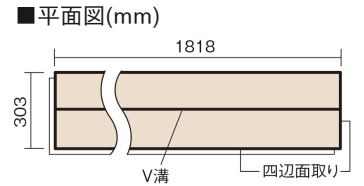

この線の長さが100mmの時、床材は原寸大で表示されています。

ベリティスフローア-S eタイプ耐熱

メープル柄(シート)

KEESHV23JY 12,500円(税抜)/ケース(1.65㎡)

■平面図(mm)

幅303mm 長さ1818mm 総厚12mm

※この資料は拡大・縮小なしで印刷した場合に、ほぼ原寸になるように作成していますが、プリンタの設定などにより実寸にならない場合があります。
※掲載価格は希望小売価格です。消費税・工事費は含まれておりません。実物とは色柄が異なりますので、現物の商品サンプルなどでお確かめください。

豊富な色柄を揃えたお手軽価格の床材です。

ベリティスフローアーS eタイプ耐熱

メープル柄(シート) **KEESHV23JY** **12,500円**(税抜)/ケース(1.65㎡)

サイズ	幅303mm 長さ1818mm 総厚12mm
表面仕上げ	スタンダードマット塗装
基材	フィットボード(裏面防湿シート貼り)
表面材	特殊化粧シート
防音性能/軽量 床衝撃音遮音等級	-
梱包入数	1ケース3枚入(1.65㎡)