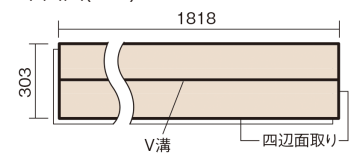

この線の長さが100mmの時、床材は原寸大で表示されています。

ベリティスフローア-S eタイプ耐熱

メープル柄(シート)

KEESHV23JY 12,500円(税抜)/ケース(1.65㎡)

■平面図(mm)

幅303mm 長さ1818mm 総厚12mm

※この資料は拡大・縮小なしで印刷した場合に、ほぼ原寸になるように作成していますが、プリンタの設定などにより実寸にならない場合があります。
※掲載価格は希望小売価格です。消費税・工事費は含まれておりません。実物とは色柄が異なりますので、現物の商品サンプルなどでお確かめください。

豊富な色柄を揃えたお手軽価格の床材です。

ベリティスフローアーS eタイプ耐熱

メープル柄(シート) **KEESHV23JY** **12,500円**(税抜)/ケース(1.65㎡)

サイズ	幅303mm 長さ1818mm 総厚12mm
表面仕上げ	スタンダードマット塗装
基材	フィットボード(裏面防湿シート貼り)
表面材	特殊化粧シート
防音性能/軽量 床衝撃音遮音等級	-
梱包入数	1ケース3枚入(1.65㎡)