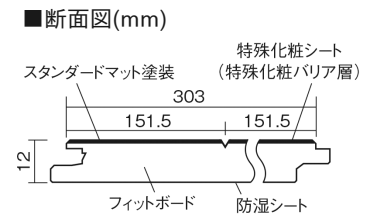

この線の長さが100mmの時、床材は原寸大で表示されています。

ベリティスフローア-S eタイプ耐熱

メープル柄(シート)

KEESHV23JY 12,500円(税抜)/ケース(1.65㎡)

■平面図(mm)

幅303mm 長さ1818mm 総厚12mm

※この資料は拡大・縮小なしで印刷した場合に、ほぼ原寸になるように作成していますが、プリンタの設定などにより実寸にならない場合があります。
※掲載価格は希望小売価格です。消費税・工事費は含まれておりません。実物とは色柄が異なりますので、現物の商品サンプルなどでお確かめください。

豊富な色柄を揃えたお手軽価格の床材です。

ベリティスフローアーS eタイプ耐熱

メープル柄(シート) **KEESHV23JY** **12,500円**(税抜)/ケース(1.65㎡)

サイズ	幅303mm 長さ1818mm 総厚12mm
表面仕上げ	スタンダードマット塗装
基材	フィットボード(裏面防湿シート貼り)
表面材	特殊化粧シート
防音性能/軽量 床衝撃音遮音等級	-
梱包入数	1ケース3枚入(1.65㎡)