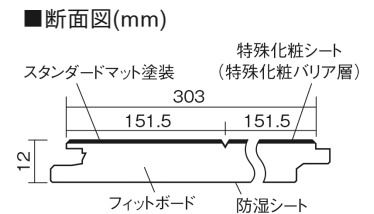

この線の長さが100mmの時、床材は原寸大で表示されています。

ベリティスフローアーS eタイプ耐熱

ウォッシュドオーク柄(シート)

KEESHV23ET 12,500円(税抜)/ケース(1.65㎡)

■平面図(mm)

幅303mm 長さ1818mm 総厚12mm

※この資料は拡大・縮小なしで印刷した場合に、ほぼ原寸になるように作成していますが、プリンタの設定などにより実寸にならない場合があります。
※掲載価格は希望小売価格です。消費税・工事費は含まれておりません。実物とは色柄が異なりますので、現物の商品サンプルなどでお確かめください。

豊富な色柄を揃えたお手軽価格の床材です。

ベリティスフローアーS eタイプ耐熱

ウォッシュドオーク柄(シート) **KEESHV23ET** 12,500円(税抜)/ケース(1.65㎡)

サイズ	幅303mm 長さ1818mm 総厚12mm
表面仕上げ	スタンダードマット塗装
基材	フィットボード(裏面防湿シート貼り)
表面材	特殊化粧シート
防音性能/軽量 床衝撃音遮音等級	-
梱包入数	1ケース3枚入(1.65㎡)