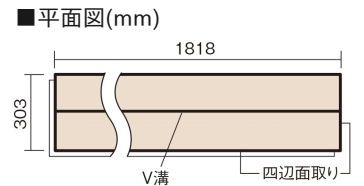

この線の長さが100mmの時、床材は原寸大で表示されています。

ベリティスフローアーS eタイプ耐熱

ウォッシュドオーク柄(シート)

KEESHV23ET 12,500円(税抜)/ケース(1.65㎡)

■平面図(mm)

幅303mm 長さ1818mm 総厚12mm

※この資料は拡大・縮小なしで印刷した場合に、ほぼ原寸になるように作成していますが、プリンタの設定などにより実寸にならない場合があります。
※掲載価格は希望小売価格です。消費税・工事費は含まれておりません。実物とは色柄が異なりますので、現物の商品サンプルなどでお確かめください。

豊富な色柄を揃えたお手軽価格の床材です。

ベリティスフローアーS eタイプ耐熱

ウォッシュドオーク柄(シート) **KEESHV23ET** 12,500円(税抜)/ケース(1.65㎡)

サイズ	幅303mm 長さ1818mm 総厚12mm
表面仕上げ	スタンダードマット塗装
基材	フィットボード(裏面防湿シート貼り)
表面材	特殊化粧シート
防音性能/軽量 床衝撃音遮音等級	-
梱包入数	1ケース3枚入(1.65㎡)