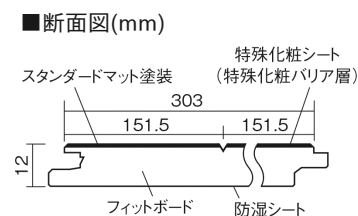

この線の長さが100mmの時、床材は原寸大で表示されています。

ベリティスフローア-S eタイプ耐熱

チェリー柄(シート)

KEESHV23CY 12,500円(税抜)/ケース(1.65㎡)

■平面図(mm)

幅303mm 長さ1818mm 総厚12mm

※この資料は拡大・縮小なしで印刷した場合に、ほぼ原寸になるように作成していますが、プリンタの設定などにより実寸にならない場合があります。
※掲載価格は希望小売価格です。消費税・工事費は含まれておりません。実物とは色柄が異なりますので、現物の商品サンプルなどでお確かめください。

豊富な色柄を揃えたお手軽価格の床材です。

ベリティスフローアーS eタイプ耐熱

チェリー柄(シート) **KEESHV23CY** 12,500円(税抜)/ケース(1.65㎡)

サイズ	幅303mm 長さ1818mm 総厚12mm
表面仕上げ	スタンダードマット塗装
基材	フィットボード(裏面防湿シート貼り)
表面材	特殊化粧シート
防音性能/軽量 床衝撃音遮音等級	-
梱包入数	1ケース3枚入(1.65㎡)