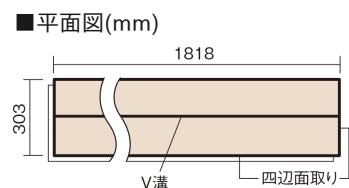

この線の長さが100mmの時、床材は原寸大で表示されています。

ベリティスフローア-S eタイプ耐熱

チェリー柄(シート)

KEESHV23CY 12,500円(税抜)/ケース(1.65㎡)

■平面図(mm)

幅303mm 長さ1818mm 総厚12mm

※この資料は拡大・縮小なしで印刷した場合に、ほぼ原寸になるように作成していますが、プリンタの設定などにより実寸にならない場合があります。
※掲載価格は希望小売価格です。消費税・工事費は含まれておりません。実物とは色柄が異なりますので、現物の商品サンプルなどでお確かめください。

豊富な色柄を揃えたお手軽価格の床材です。

ベリティスフローアーS eタイプ耐熱

チェリー柄(シート) **KEESHV23CY** 12,500円(税抜)/ケース(1.65㎡)

サイズ	幅303mm 長さ1818mm 総厚12mm
表面仕上げ	スタンダードマット塗装
基材	フィットボード(裏面防湿シート貼り)
表面材	特殊化粧シート
防音性能/軽量 床衝撃音遮音等級	-
梱包入数	1ケース3枚入(1.65㎡)