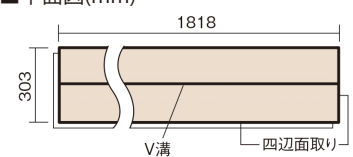

この線の長さが100mmの時、床材は原寸大で表示されています。

ベリティスフローア-S eタイプ耐熱

カームチェリー柄(シート)

KEESHV23CT 12,500円(税抜)/ケース(1.65㎡)

■平面図(mm)

幅303mm 長さ1818mm 総厚12mm

※この資料は拡大・縮小なしで印刷した場合に、ほぼ原寸になるように作成していますが、プリンタの設定などにより実寸にならない場合があります。
※掲載価格は希望小売価格です。消費税・工事費は含まれておりません。実物とは色柄が異なりますので、現物の商品サンプルなどでお確かめください。

豊富な色柄を揃えたお手軽価格の床材です。

ベリティスフローアーS eタイプ耐熱

カームチェリー柄(シート) **KEESHV23CT** 12,500円(税抜)/ケース(1.65㎡)

| | |
|---------------------|------------------------|
| サイズ | 幅303mm 長さ1818mm 総厚12mm |
| 表面仕上げ | スタンダードマット塗装 |
| 基材 | フィットボード(裏面防湿シート貼り) |
| 表面材 | 特殊化粧シート |
| 防音性能/軽量 床衝撃音遮音等級 | - |
| 梱包入数 | 1ケース3枚入(1.65㎡) |