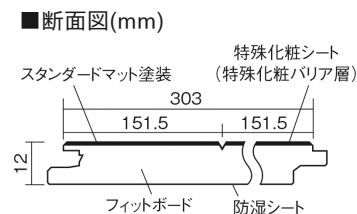

この線の長さが100mmの時、床材は原寸大で表示されています。

ベリティスフローア-S eタイプ耐熱

カームチェリー柄(シート)

KEESHV23CT 12,500円(税抜)/ケース(1.65㎡)

■平面図(mm)

幅303mm 長さ1818mm 総厚12mm

※この資料は拡大・縮小なしで印刷した場合に、ほぼ原寸になるように作成していますが、プリンタの設定などにより実寸にならない場合があります。
※掲載価格は希望小売価格です。消費税・工事費は含まれておりません。実物とは色柄が異なりますので、現物の商品サンプルなどでお確かめください。

豊富な色柄を揃えたお手軽価格の床材です。

ベリティスフローアーS eタイプ耐熱

カームチェリー柄(シート) **KEESHV23CT** 12,500円(税抜)/ケース(1.65㎡)

| | |
|---------------------|------------------------|
| サイズ | 幅303mm 長さ1818mm 総厚12mm |
| 表面仕上げ | スタンダードマット塗装 |
| 基材 | フィットボード(裏面防湿シート貼り) |
| 表面材 | 特殊化粧シート |
| 防音性能/軽量 床衝撃音遮音等級 | - |
| 梱包入数 | 1ケース3枚入(1.65㎡) |