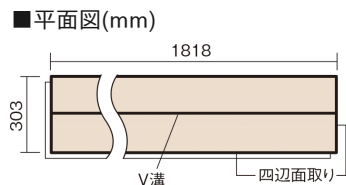

この線の長さが100mmの時、床材は原寸大で表示されています。

ベリティスフローア-S eタイプ耐熱

カームチェリー柄(シート)

KEESHV23CT 12,500円(税抜)/ケース(1.65㎡)

■平面図(mm)

幅303mm 長さ1818mm 総厚12mm

※この資料は拡大・縮小なしで印刷した場合に、ほぼ原寸になるように作成していますが、プリンタの設定などにより実寸にならない場合があります。
※掲載価格は希望小売価格です。消費税・工事費は含まれておりません。実物とは色柄が異なりますので、現物の商品サンプルなどでお確かめください。

豊富な色柄を揃えたお手軽価格の床材です。

ベリティスフローアーS eタイプ耐熱

カームチェリー柄(シート) **KEESHV23CT** 12,500円(税抜)/ケース(1.65㎡)

| | |
|---------------------|------------------------|
| サイズ | 幅303mm 長さ1818mm 総厚12mm |
| 表面仕上げ | スタンダードマット塗装 |
| 基材 | フィットボード(裏面防湿シート貼り) |
| 表面材 | 特殊化粧シート |
| 防音性能/軽量 床衝撃音遮音等級 | - |
| 梱包入数 | 1ケース3枚入(1.65㎡) |