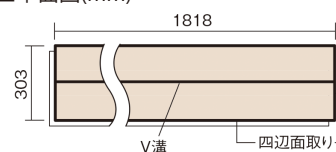

この線の長さが100mmの時、床材は原寸大で表示されています。

ベリティスフローア-S eタイプ耐熱

アイボリーアッシュ柄(シート)

KEESHV23AT 12,500円(税抜)/ケース(1.65㎡)

■平面図(mm)

幅303mm 長さ1818mm 総厚12mm

豊富な色柄を揃えたお手軽価格の床材です。

ベリティスフローアーS eタイプ耐熱

アイボリーアッシュ柄(シート) **KEESHV23AT** 12,500円(税抜)/ケース(1.65㎡)

サイズ	幅303mm 長さ1818mm 総厚12mm
表面仕上げ	スタンダードマット塗装
基材	フィットボード(裏面防湿シート貼り)
表面材	特殊化粧シート
防音性能/軽量 床衝撃音遮音等級	-
梱包入数	1ケース3枚入(1.65㎡)

F☆☆☆☆ 4VOC 基準適合(床材建材) 低VOC対策

※1 球状及び金属製キャスターや、小径のキャスター付き家具はご使用をお避けください。へこみや傷が発生する場合があります。
 ※2 表面保護のためワックスもかけられますが、床材表面の塗膜性能は発揮できなくなります。