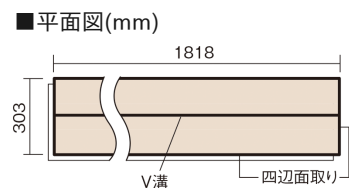

この線の長さが100mmの時、床材は原寸大で表示されています。

ベリティスフローア-S eタイプ耐熱

アイボリーアッシュ柄(シート)

KEESHV23AT 12,500円(税抜)/ケース(1.65㎡)

■平面図(mm)

幅303mm 長さ1818mm 総厚12mm

豊富な色柄を揃えたお手軽価格の床材です。

ベリティスフローアーS eタイプ耐熱

アイボリーアッシュ柄(シート) **KEESHV23AT** 12,500円(税抜)/ケース(1.65㎡)

サイズ	幅303mm 長さ1818mm 総厚12mm
表面仕上げ	スタンダードマット塗装
基材	フィットボード(裏面防湿シート貼り)
表面材	特殊化粧シート
防音性能/軽量 床衝撃音遮音等級	-
梱包入数	1ケース3枚入(1.65㎡)

F☆☆☆☆ 4VOC 基準適合(床材建材) 低VOC対策

※1 球状及び金属製キャスターや、小径のキャスター付き家具はご使用をお避けください。へこみや傷が発生する場合があります。
 ※2 表面保護のためワックスもかけられますが、床材表面の塗膜性能は発揮できなくなります。