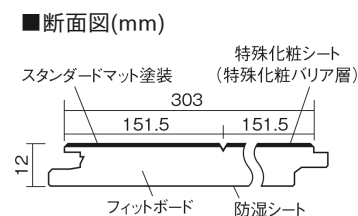

この線の長さが100mmの時、床材は原寸大で表示されています。

ベリティスフローア-S eタイプ耐熱

アイボリーアッシュ柄(シート)

KEESHV23AT 12,500円(税抜)/ケース(1.65㎡)

■平面図(mm)

幅303mm 長さ1818mm 総厚12mm

豊富な色柄を揃えたお手軽価格の床材です。

ベリティスフローアーS eタイプ耐熱

アイボリーアッシュ柄(シート) **KEESHV23AT** 12,500円(税抜)/ケース(1.65㎡)

サイズ	幅303mm 長さ1818mm 総厚12mm
表面仕上げ	スタンダードマット塗装
基材	フィットボード(裏面防湿シート貼り)
表面材	特殊化粧シート
防音性能/軽量 床衝撃音遮音等級	-
梱包入数	1ケース3枚入(1.65㎡)

F☆☆☆☆ 4VOC 基準適合(床材建材) 低VOC対策

※1 球状及び金属製キャスターや、小径のキャスター付き家具はご使用をお避けください。へこみや傷が発生する場合があります。
 ※2 表面保護のためワックスもかけられますが、床材表面の塗膜性能は発揮できなくなります。