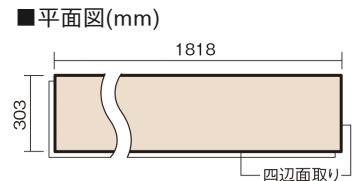

この線の長さが100mmの時、床材は原寸大で表示されています。

アーキスペックフローア-S ワイドウッドA

ホワイトパイン柄(シート)

KEASV1WA 41,000円(税抜)/ケース(3.3㎡)

■平面図(mm)

幅303mm 長さ1818mm 総厚12mm

天然木では入手が難しい広幅デザイン。気品・高級感を表現します。

アーキスペックフローアース ワイドウッドA

ホワイトパイン柄(シート) **KEASV1WA** 41,000円(税抜)/ケース(3.3㎡)

サイズ	幅303mm 長さ1818mm 総厚12mm
表面仕上げ	アレルバスター配合高結合ハード塗装
基材	エコ配慮複合合板(裏面防虫処理)
表面材	特殊化粧シート
防音性能/軽量 床衝撃音遮音等級	-
梱包入数	1ケース6枚入(3.3㎡)

F☆☆☆☆ 4VOC基準適合(木質建材) 低VOC対策

※1 球状及び金属製キャスターや、小径のキャスター付き家具はご使用をお避けください。へこみや傷が発生する場合があります。
 ※2 表面保護のためワックスもかけられますが、床材表面の塗膜性能は発揮できなくなります。
 ※3 ペット対応時や、洗面所・トイレなどへの施工時には、さねの接合部にシリコンシーリング・さね部専用ボンド(KE9501E)を施してください。