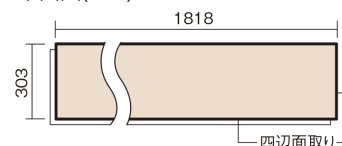

この線の長さが100mmの時、床材は原寸大で表示されています。

アーキスペックフローア-S ワイドウッドA

ホワイトパイン柄(シート)

KEASV1WA 41,000円(税抜)/ケース(3.3㎡)

■平面図(mm)

幅303mm 長さ1818mm 総厚12mm

天然木では入手が難しい広幅デザイン。気品・高級感を表現します。

アーキスペックフローアース ワイドウッドA

ホワイトパイン柄(シート) **KEASV1WA** 41,000円(税抜)/ケース(3.3㎡)

サイズ	幅303mm 長さ1818mm 総厚12mm
表面仕上げ	アレルバスター配合高結合ハード塗装
基材	エコ配慮複合合板(裏面防虫処理)
表面材	特殊化粧シート
防音性能/軽量 床衝撃音遮音等級	-
梱包入数	1ケース6枚入(3.3㎡)

F☆☆☆☆ 4VOC基準適合(木質建材) 低VOC対策

※1 球状及び金属製キャスターや、小径のキャスター付き家具はご使用をお避けください。へこみや傷が発生する場合があります。
 ※2 表面保護のためワックスもかけられますが、床材表面の塗膜性能は発揮できなくなります。
 ※3 ペット対応時や、洗面所・トイレなどへの施工時には、さねの接合部にシリコンシーリング・さね部専用ボンド(KE9501E)を施してください。