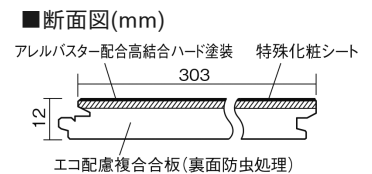

この線の長さが100mmの時、床材は原寸大で表示されています。

アーキスペックフローア-S ワイドウッドA

ホワイトパイン柄(シート)

KEASV1WA 41,000円(税抜)/ケース(3.3㎡)

■平面図(mm)

幅303mm 長さ1818mm 総厚12mm

天然木では入手が難しい広幅デザイン。気品・高級感を表現します。

アーキスペックフローアース ワイドウッドA

ホワイトパイン柄(シート) **KEASV1WA** 41,000円(税抜)/ケース(3.3㎡)

サイズ	幅303mm 長さ1818mm 総厚12mm
表面仕上げ	アレルバスター配合高結合ハード塗装
基材	エコ配慮複合合板(裏面防虫処理)
表面材	特殊化粧シート
防音性能/軽量 床衝撃音遮音等級	-
梱包入数	1ケース6枚入(3.3㎡)

F☆☆☆☆ 4VOC基準適合(木質建材) 低VOC対策

※1 球状及び金属製キャスターや、小径のキャスター付き家具はご使用をお避けください。へこみや傷が発生する場合があります。
 ※2 表面保護のためワックスもかけられますが、床材表面の塗膜性能は発揮できなくなります。
 ※3 ペット対応時や、洗面所・トイレなどへの施工時には、さねの接合部にシリコンシーリング・さね部専用ボンド(KE9501E)を施してください。