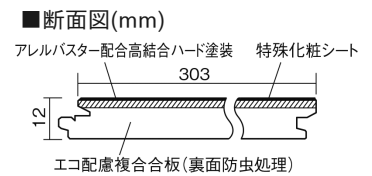

この線の長さが100mmの時、床材は原寸大で表示されています。

## アーキスペックフローS ワイドウッドA

スギ柄(シート)

KEASV1SY 41,000円(税抜)/ケース(3.3㎡)

■平面図(mm)

幅303mm 長さ1818mm 総厚12mm

※この資料は拡大・縮小なしで印刷した場合に、ほぼ原寸になるように作成していますが、プリンタの設定などにより実寸にならない場合があります。  
※掲載価格は希望小売価格です。消費税・工事費は含まれておりません。実物とは色柄が異なりますので、現物の商品サンプルなどでお確かめください。

## アーキスペックフローアース ワイドウッドA

スギ柄(シート) **KEASV1SY** 41,000円(税抜)/ケース(3.3㎡)

サイズ	幅303mm 長さ1818mm 総厚12mm
表面仕上げ	アレルバスター配合高結合ハード塗装
基材	エコ配慮複合合板(裏面防虫処理)
表面材	特殊化粧シート
防音性能/軽量 床衝撃音遮音等級	-
梱包入数	1ケース6枚入(3.3㎡)

**F☆☆☆☆ 4VOC基準適合(床用建材) 低VOC対策**