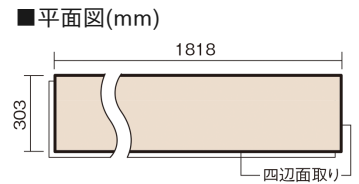

この線の長さが100mmの時、床材は原寸大で表示されています。

## アーキスペックフローS ワイドウッドA

スギ柄(シート)

KEASV1SY 41,000円(税抜)/ケース(3.3㎡)

■平面図(mm)

幅303mm 長さ1818mm 総厚12mm

※この資料は拡大・縮小なしで印刷した場合に、ほぼ原寸になるように作成していますが、プリンタの設定などにより実寸にならない場合があります。  
※掲載価格は希望小売価格です。消費税・工事費は含まれておりません。実物とは色柄が異なりますので、現物の商品サンプルなどでお確かめください。

## アーキスペックフローアース ワイドウッドA

スギ柄(シート) **KEASV1SY** 41,000円(税抜)/ケース(3.3㎡)

サイズ	幅303mm 長さ1818mm 総厚12mm
表面仕上げ	アレルバスター配合高結合ハード塗装
基材	エコ配慮複合合板(裏面防虫処理)
表面材	特殊化粧シート
防音性能/軽量 床衝撃音遮音等級	-
梱包入数	1ケース6枚入(3.3㎡)

**F☆☆☆☆ 4VOC基準適合(床用建材) 低VOC対策**