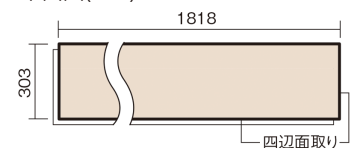

この線の長さが100mmの時、床材は原寸大で表示されています。

## アーキスペックフローS ワイドウッドA

スギ柄(シート)

KEASV1SY 41,000円(税抜)/ケース(3.3㎡)

■平面図(mm)

幅303mm 長さ1818mm 総厚12mm

※この資料は拡大・縮小なしで印刷した場合に、ほぼ原寸になるように作成していますが、プリンタの設定などにより実寸にならない場合があります。  
※掲載価格は希望小売価格です。消費税・工事費は含まれておりません。実物とは色柄が異なりますので、現物の商品サンプルなどでお確かめください。

## アーキスペックフローアース ワイドウッドA

スギ柄(シート) **KEASV1SY** 41,000円(税抜)/ケース(3.3㎡)

サイズ	幅303mm 長さ1818mm 総厚12mm
表面仕上げ	アレルバスター配合高結合ハード塗装
基材	エコ配慮複合合板(裏面防虫処理)
表面材	特殊化粧シート
防音性能/軽量 床衝撃音遮音等級	-
梱包入数	1ケース6枚入(3.3㎡)

**F☆☆☆☆ 4VOC基準適合(床用建材) 低VOC対策**