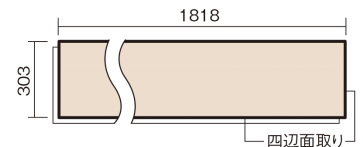

天然木では入手が難しい広幅デザイン。気品・高級感を表現します。

アーキスペックフローアース ワイドウッドA

ラステックパイン柄(シート) KEASV1RA 41,000円(税抜)/ケース(3.3㎡)

サイズ	幅303mm 長さ1818mm 総厚12mm
表面仕上げ	アレルバスター配合高結合ハード塗装
基材	エコ配慮複合合板(裏面防虫処理)
表面材	特殊化粧シート
防音性能/軽量 床衝撃音遮音等級	-
梱包入数	1ケース6枚入(3.3㎡)

■平面図(mm)

F☆☆☆☆ 4VOC基準適合(木質建材) 低VOC対策

※1 球状及び金属製キャスターや、小径のキャスター付き家具はご使用をお避けください。へこみや傷が発生する場合があります。

※2 表面保護のためワックスもかけられますが、床材表面の塗膜性能は発揮できなくなります。

※3 ペット対応時や、洗面所・トイレなどへの施工時には、さねの接合部にシリコンシーリング・さね部専用ボンド(KE9501E)を施してください。