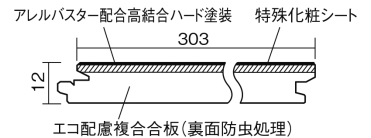

天然木では入手が難しい広幅デザイン。気品・高級感を表現します。

アーキスペックフローアース ワイドウッドA

ラステックパイン柄(シート) KEASV1RA 41,000円(税抜)/ケース(3.3㎡)

サイズ	幅303mm 長さ1818mm 総厚12mm
表面仕上げ	アレルバスター配合高結合ハード塗装
基材	エコ配慮複合合板(裏面防虫処理)
表面材	特殊化粧シート
防音性能/軽量 床衝撃音遮音等級	-
梱包入数	1ケース6枚入(3.3㎡)

■平面図(mm)

■断面図(mm)

F☆☆☆☆ 4VOC基準適合(木質建材) 低VOC対策

※1 球状及び金属製キャスターや、小径のキャスター付き家具はご使用をお避けください。へこみや傷が発生する場合があります。

※2 表面保護のためワックスもかけられますが、床材表面の塗膜性能は発揮できなくなります。

※3 ペット対応時や、洗面所・トイレなどへの施工時には、さねの接合部にシリコンシーリング・さね部専用ボンド(KE9501E)を施してください。