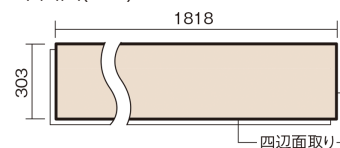

この線の長さが100mmの時、床材は原寸大で表示されています。

アーキスペックフローアース ワイドウッドA

ラステックパイン柄(シート)

KEASV1RA 41,000円(税抜)/ケース(3.3㎡)

■平面図(mm)

幅303mm 長さ1818mm 総厚12mm

※この資料は拡大・縮小なしで印刷した場合に、ほぼ原寸になるように作成していますが、プリンタの設定などにより実寸にならない場合があります。
※掲載価格は希望小売価格です。消費税・工事費は含まれておりません。実物とは色柄が異なりますので、現物の商品サンプルなどでお確かめください。

天然木では入手が難しい広幅デザイン。気品・高級感を表現します。

アーキスペックフローアース ワイドウッドA

ラステックパイン柄(シート) KEASV1RA 41,000円(税抜)/ケース(3.3㎡)

サイズ	幅303mm 長さ1818mm 総厚12mm
表面仕上げ	アレルバスター配合高結合ハード塗装
基材	エコ配慮複合合板(裏面防虫処理)
表面材	特殊化粧シート
防音性能/軽量 床衝撃音遮音等級	-
梱包入数	1ケース6枚入(3.3㎡)