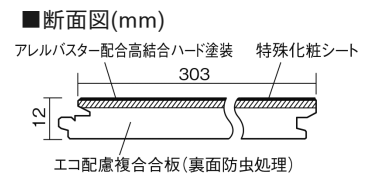

この線の長さが100mmの時、床材は原寸大で表示されています。

アーキスペックフローアース ワイドウッドA

ヒノキ柄(シート)

KEASV1HY 41,000円(税抜)/ケース(3.3㎡)

■平面図(mm)

幅303mm 長さ1818mm 総厚12mm

※この資料は拡大・縮小なしで印刷した場合に、ほぼ原寸になるように作成していますが、プリンタの設定などにより実寸にならない場合があります。
※掲載価格は希望小売価格です。消費税・工事費は含まれておりません。実物とは色柄が異なりますので、現物の商品サンプルなどでお確かめください。

天然木では入手が難しい広幅デザイン。気品・高級感を表現します。

アーキスペックフローアース ワイドウッドA

ヒノキ柄(シート) **KEASV1HY** 41,000円(税抜)/ケース(3.3㎡)

サイズ	幅303mm 長さ1818mm 総厚12mm
表面仕上げ	アレルバスター配合高結合ハード塗装
基材	エコ配慮複合合板(裏面防虫処理)
表面材	特殊化粧シート
防音性能/軽量 床衝撃音遮音等級	-
梱包入数	1ケース6枚入(3.3㎡)