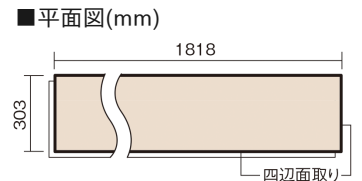

この線の長さが100mmの時、床材は原寸大で表示されています。

アーキスペックフローアース ワイドウッドA

ヒノキ柄(シート)

KEASV1HY 41,000円(税抜)/ケース(3.3㎡)

■平面図(mm)

幅303mm 長さ1818mm 総厚12mm

※この資料は拡大・縮小なしで印刷した場合に、ほぼ原寸になるように作成していますが、プリンタの設定などにより実寸にならない場合があります。
※掲載価格は希望小売価格です。消費税・工事費は含まれておりません。実物とは色柄が異なりますので、現物の商品サンプルなどでお確かめください。

天然木では入手が難しい広幅デザイン。気品・高級感を表現します。

アーキスペックフローアース ワイドウッドA

ヒノキ柄(シート) **KEASV1HY** 41,000円(税抜)/ケース(3.3㎡)

サイズ	幅303mm 長さ1818mm 総厚12mm
表面仕上げ	アレルバスター配合高結合ハード塗装
基材	エコ配慮複合合板(裏面防虫処理)
表面材	特殊化粧シート
防音性能/軽量 床衝撃音遮音等級	-
梱包入数	1ケース6枚入(3.3㎡)