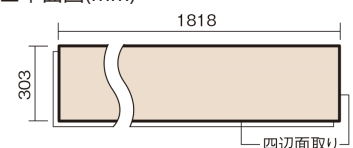

この線の長さが100mmの時、床材は原寸大で表示されています。

アーキスペックフローアース ワイドウッドA

ヒノキ柄(シート)

KEASV1HY 41,000円(税抜)/ケース(3.3㎡)

■平面図(mm)

幅303mm 長さ1818mm 総厚12mm

※この資料は拡大・縮小なしで印刷した場合に、ほぼ原寸になるように作成していますが、プリンタの設定などにより実寸にならない場合があります。
※掲載価格は希望小売価格です。消費税・工事費は含まれておりません。実物とは色柄が異なりますので、現物の商品サンプルなどでお確かめください。

天然木では入手が難しい広幅デザイン。気品・高級感を表現します。

アーキスペックフローアース ワイドウッドA

ヒノキ柄(シート) **KEASV1HY** 41,000円(税抜)/ケース(3.3㎡)

サイズ	幅303mm 長さ1818mm 総厚12mm
表面仕上げ	アレルバスター配合高結合ハード塗装
基材	エコ配慮複合合板(裏面防虫処理)
表面材	特殊化粧シート
防音性能/軽量 床衝撃音遮音等級	-
梱包入数	1ケース6枚入(3.3㎡)