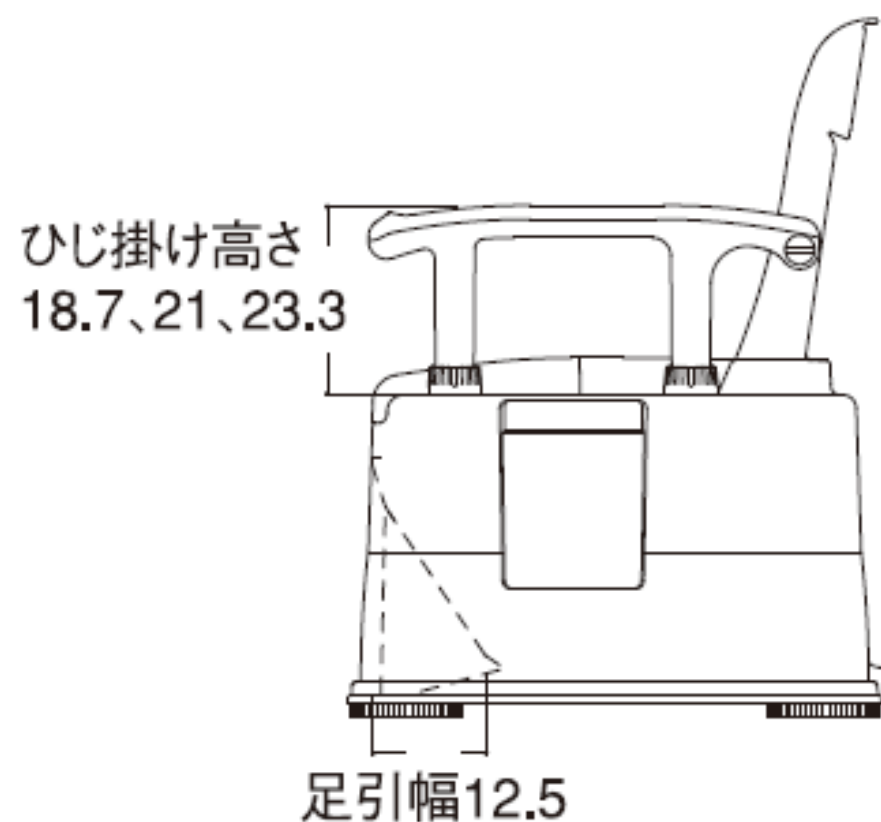

# ポータブルトイレ<座楽> 背もたれ型SP ソフト便座・便フタタイプ 寸法図

単位:cm

## ■座面