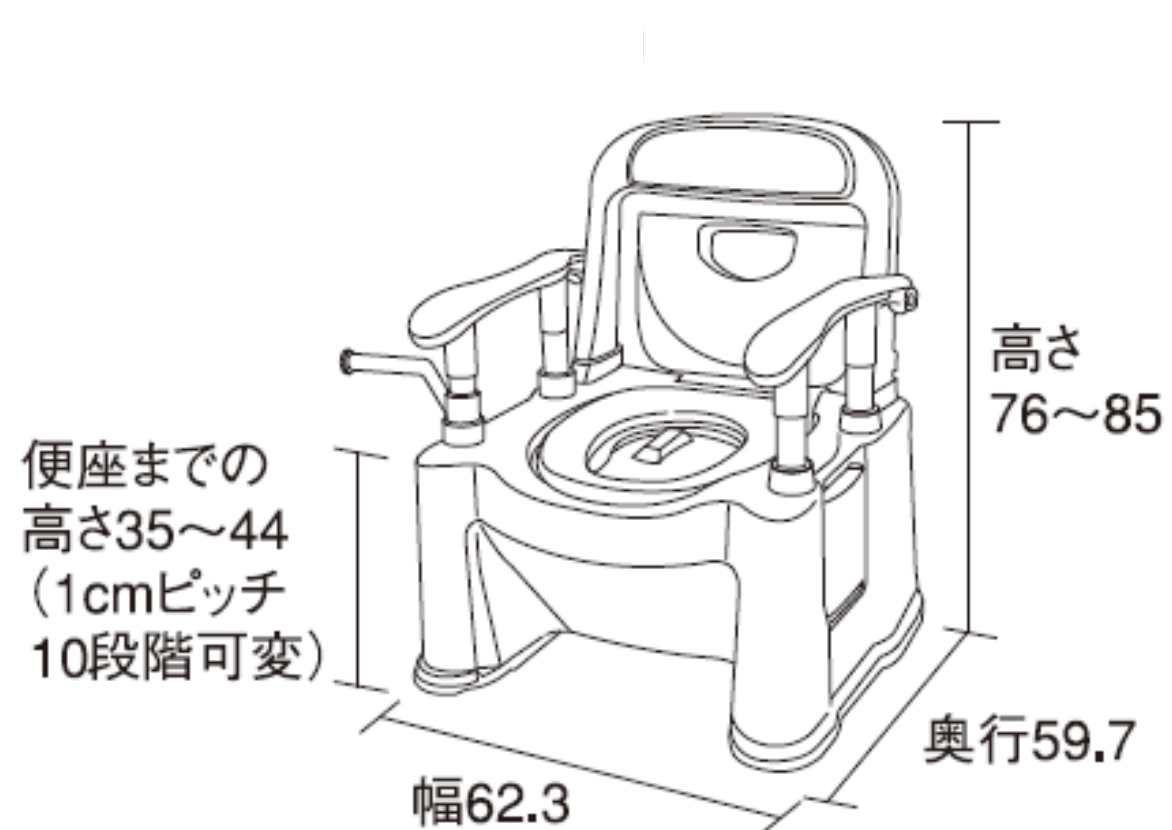

# ポータブルトイレ<座楽> 背もたれ型SP ソフト便座・便フタタイプ 寸法図

単位:cm

## ■座面