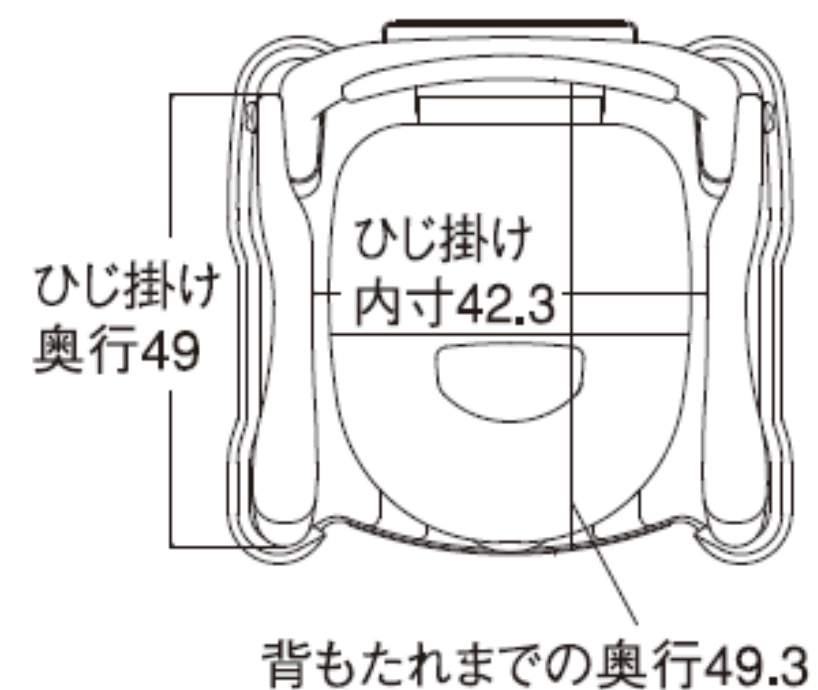

# ポータブルトイレ<座楽> 背もたれ型SP ソフト便座・便フタタイプ 寸法図

単位:cm

## ■座面