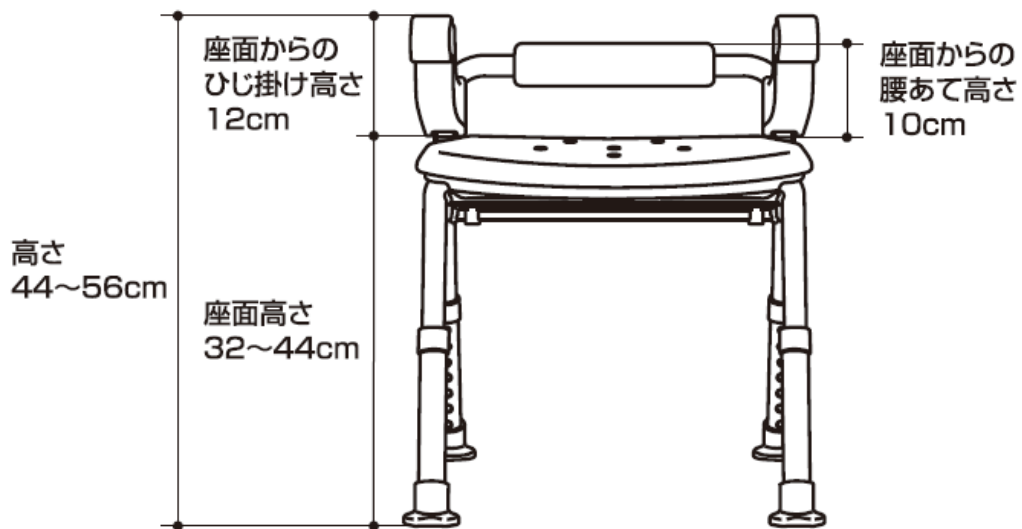

シャワーチェア [ユクリア] ミドルSP腰当付おりたたみ 寸法図

正面図

おりたたみ図

上面図

座面寸法図