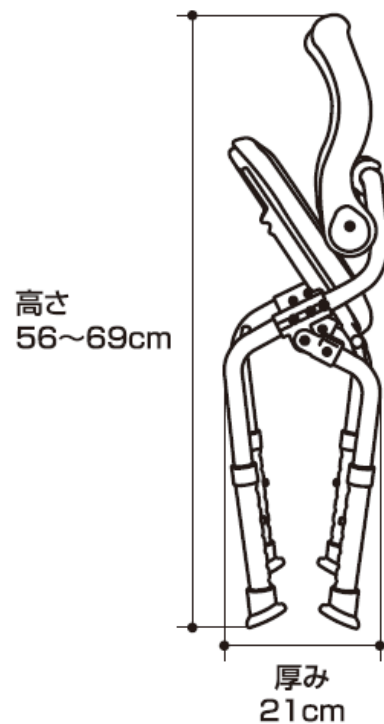

シャワーチェア [ユクリア] ミドルSP腰当付おりたたみ 寸法図

正面図

おりたたみ図

上面図

座面寸法図