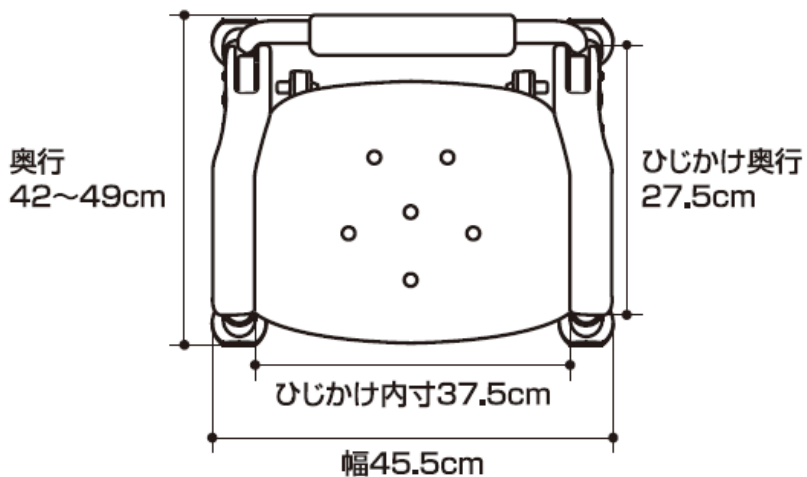

シャワーチェア [ユクリア] ミドルSP腰当付おりたたみ 寸法図

正面図

おりたたみ図

上面図

座面寸法図